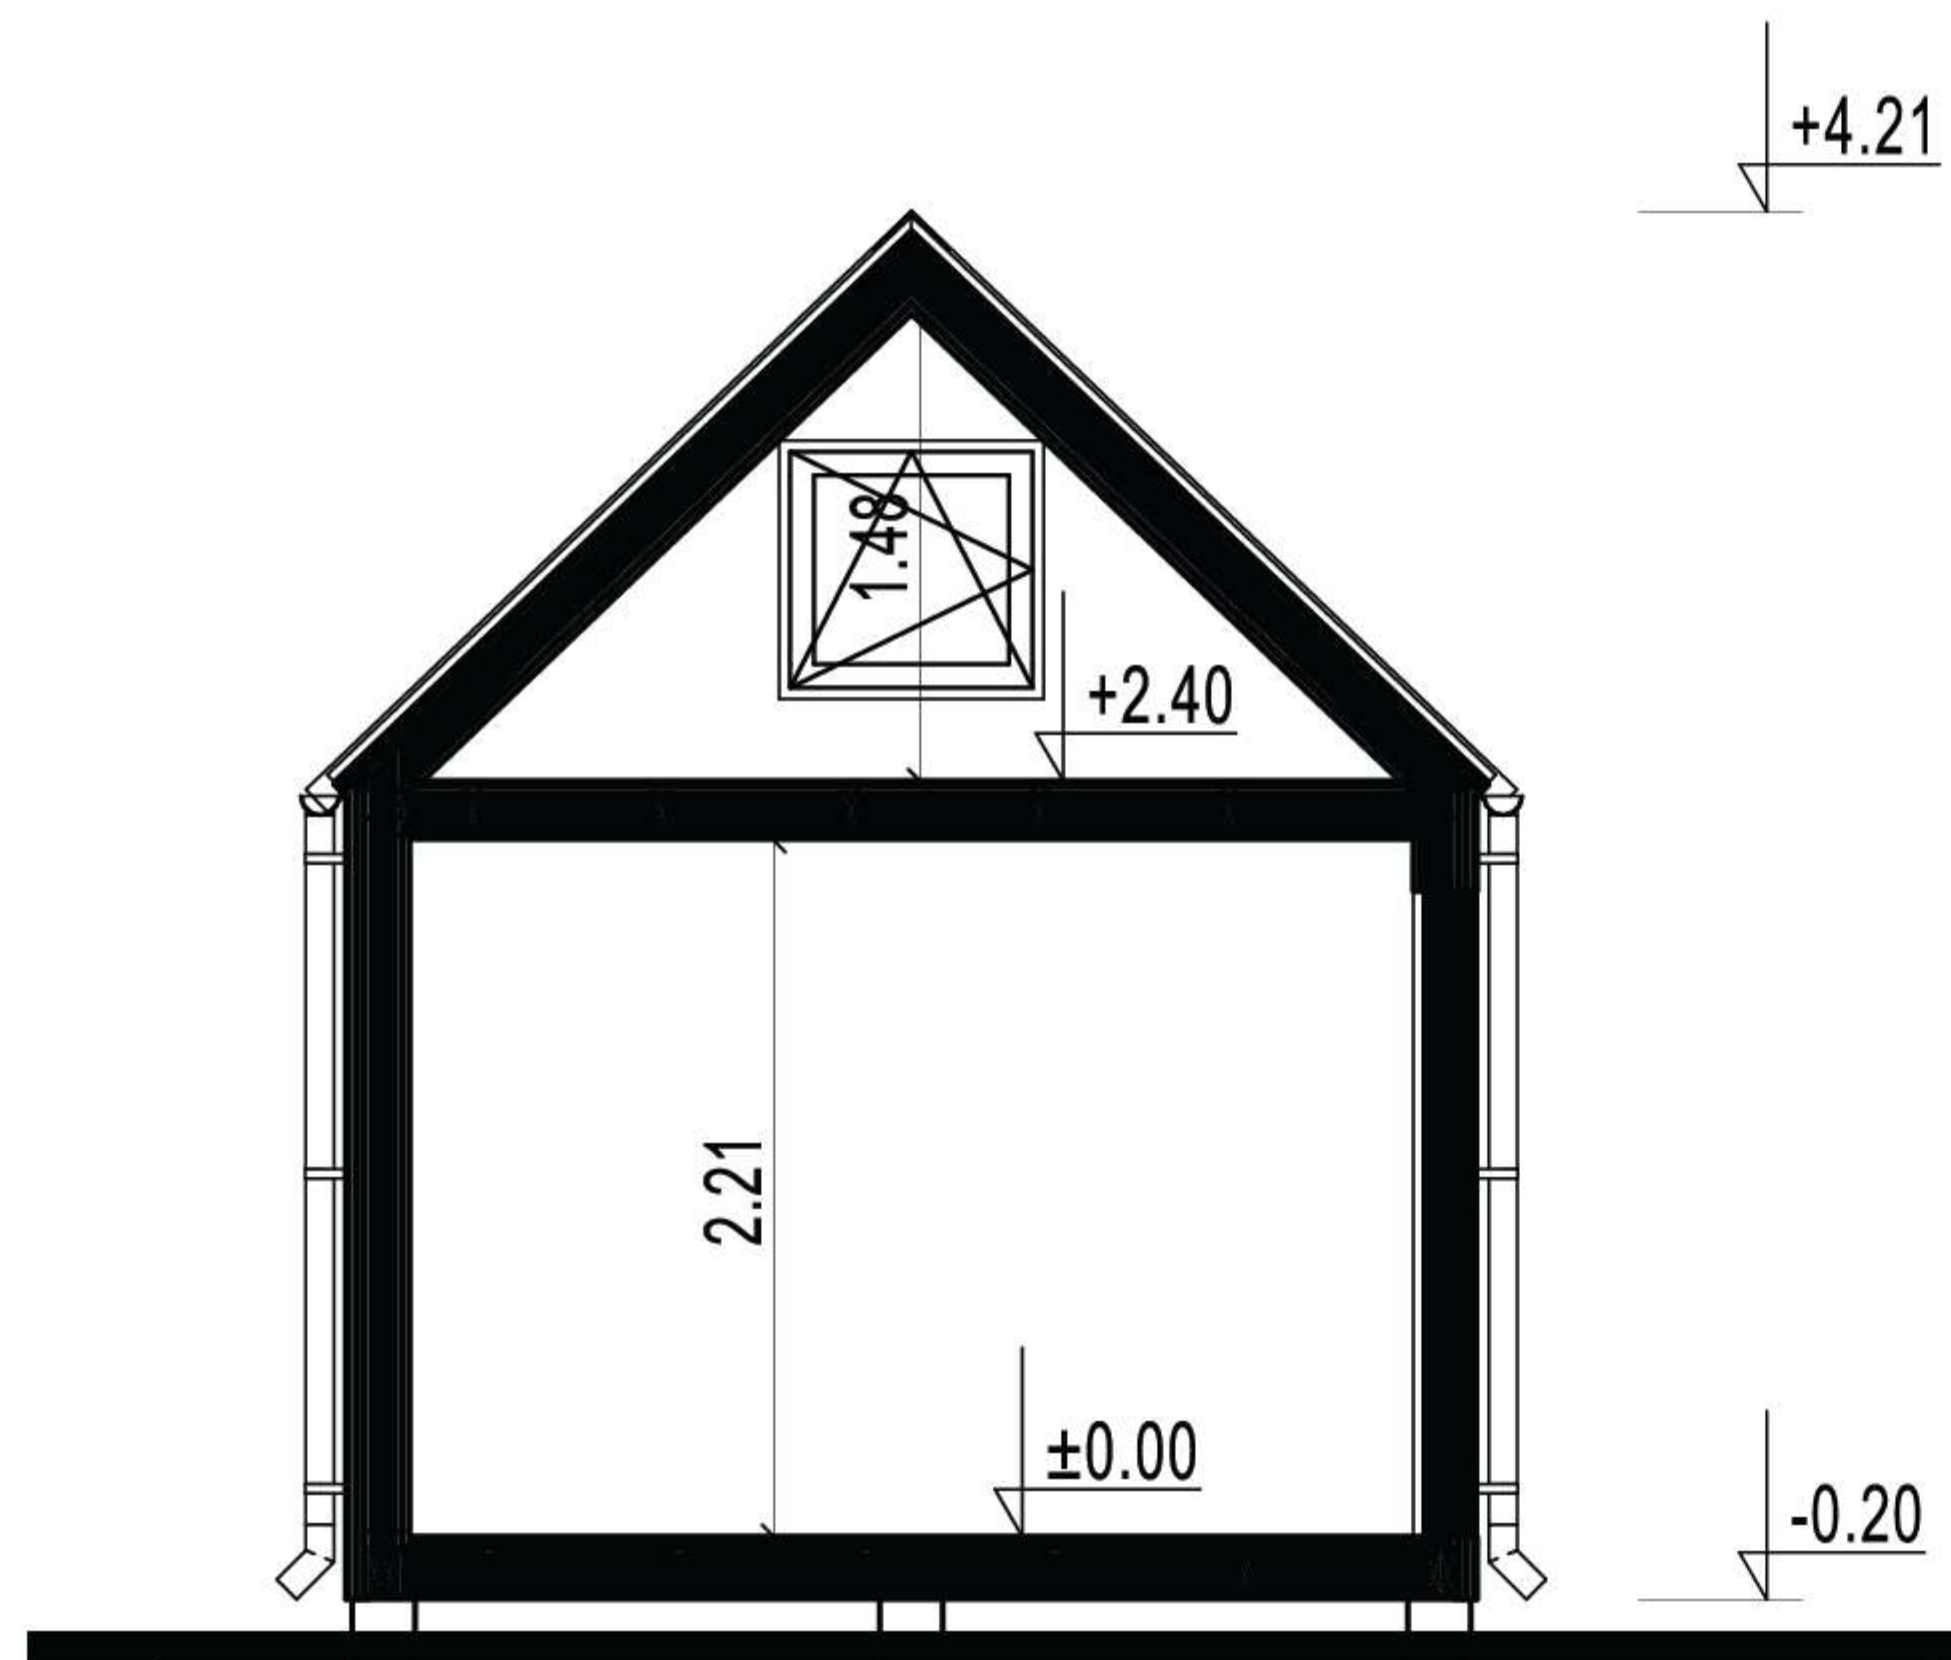

# My Milla 20

Spetsifikatsioonileht

[www.mycabin.ee](http://www.mycabin.ee)

1:50 @A4  
1. korrus

**My Milla 20**

1:50 @A4  
2. korrus

**My Milla 20**

F1 FASSAAD 1:75

F2 FASSAAD 1:75

F3 FASSAAD 1:75

F4 FASSAAD 1:75

1:75 @A4  
Fassaadid

Elektripaigaldise skeemid

**My Milla 20**

A LÖIGE 1:75

B LÖIGE 1:75