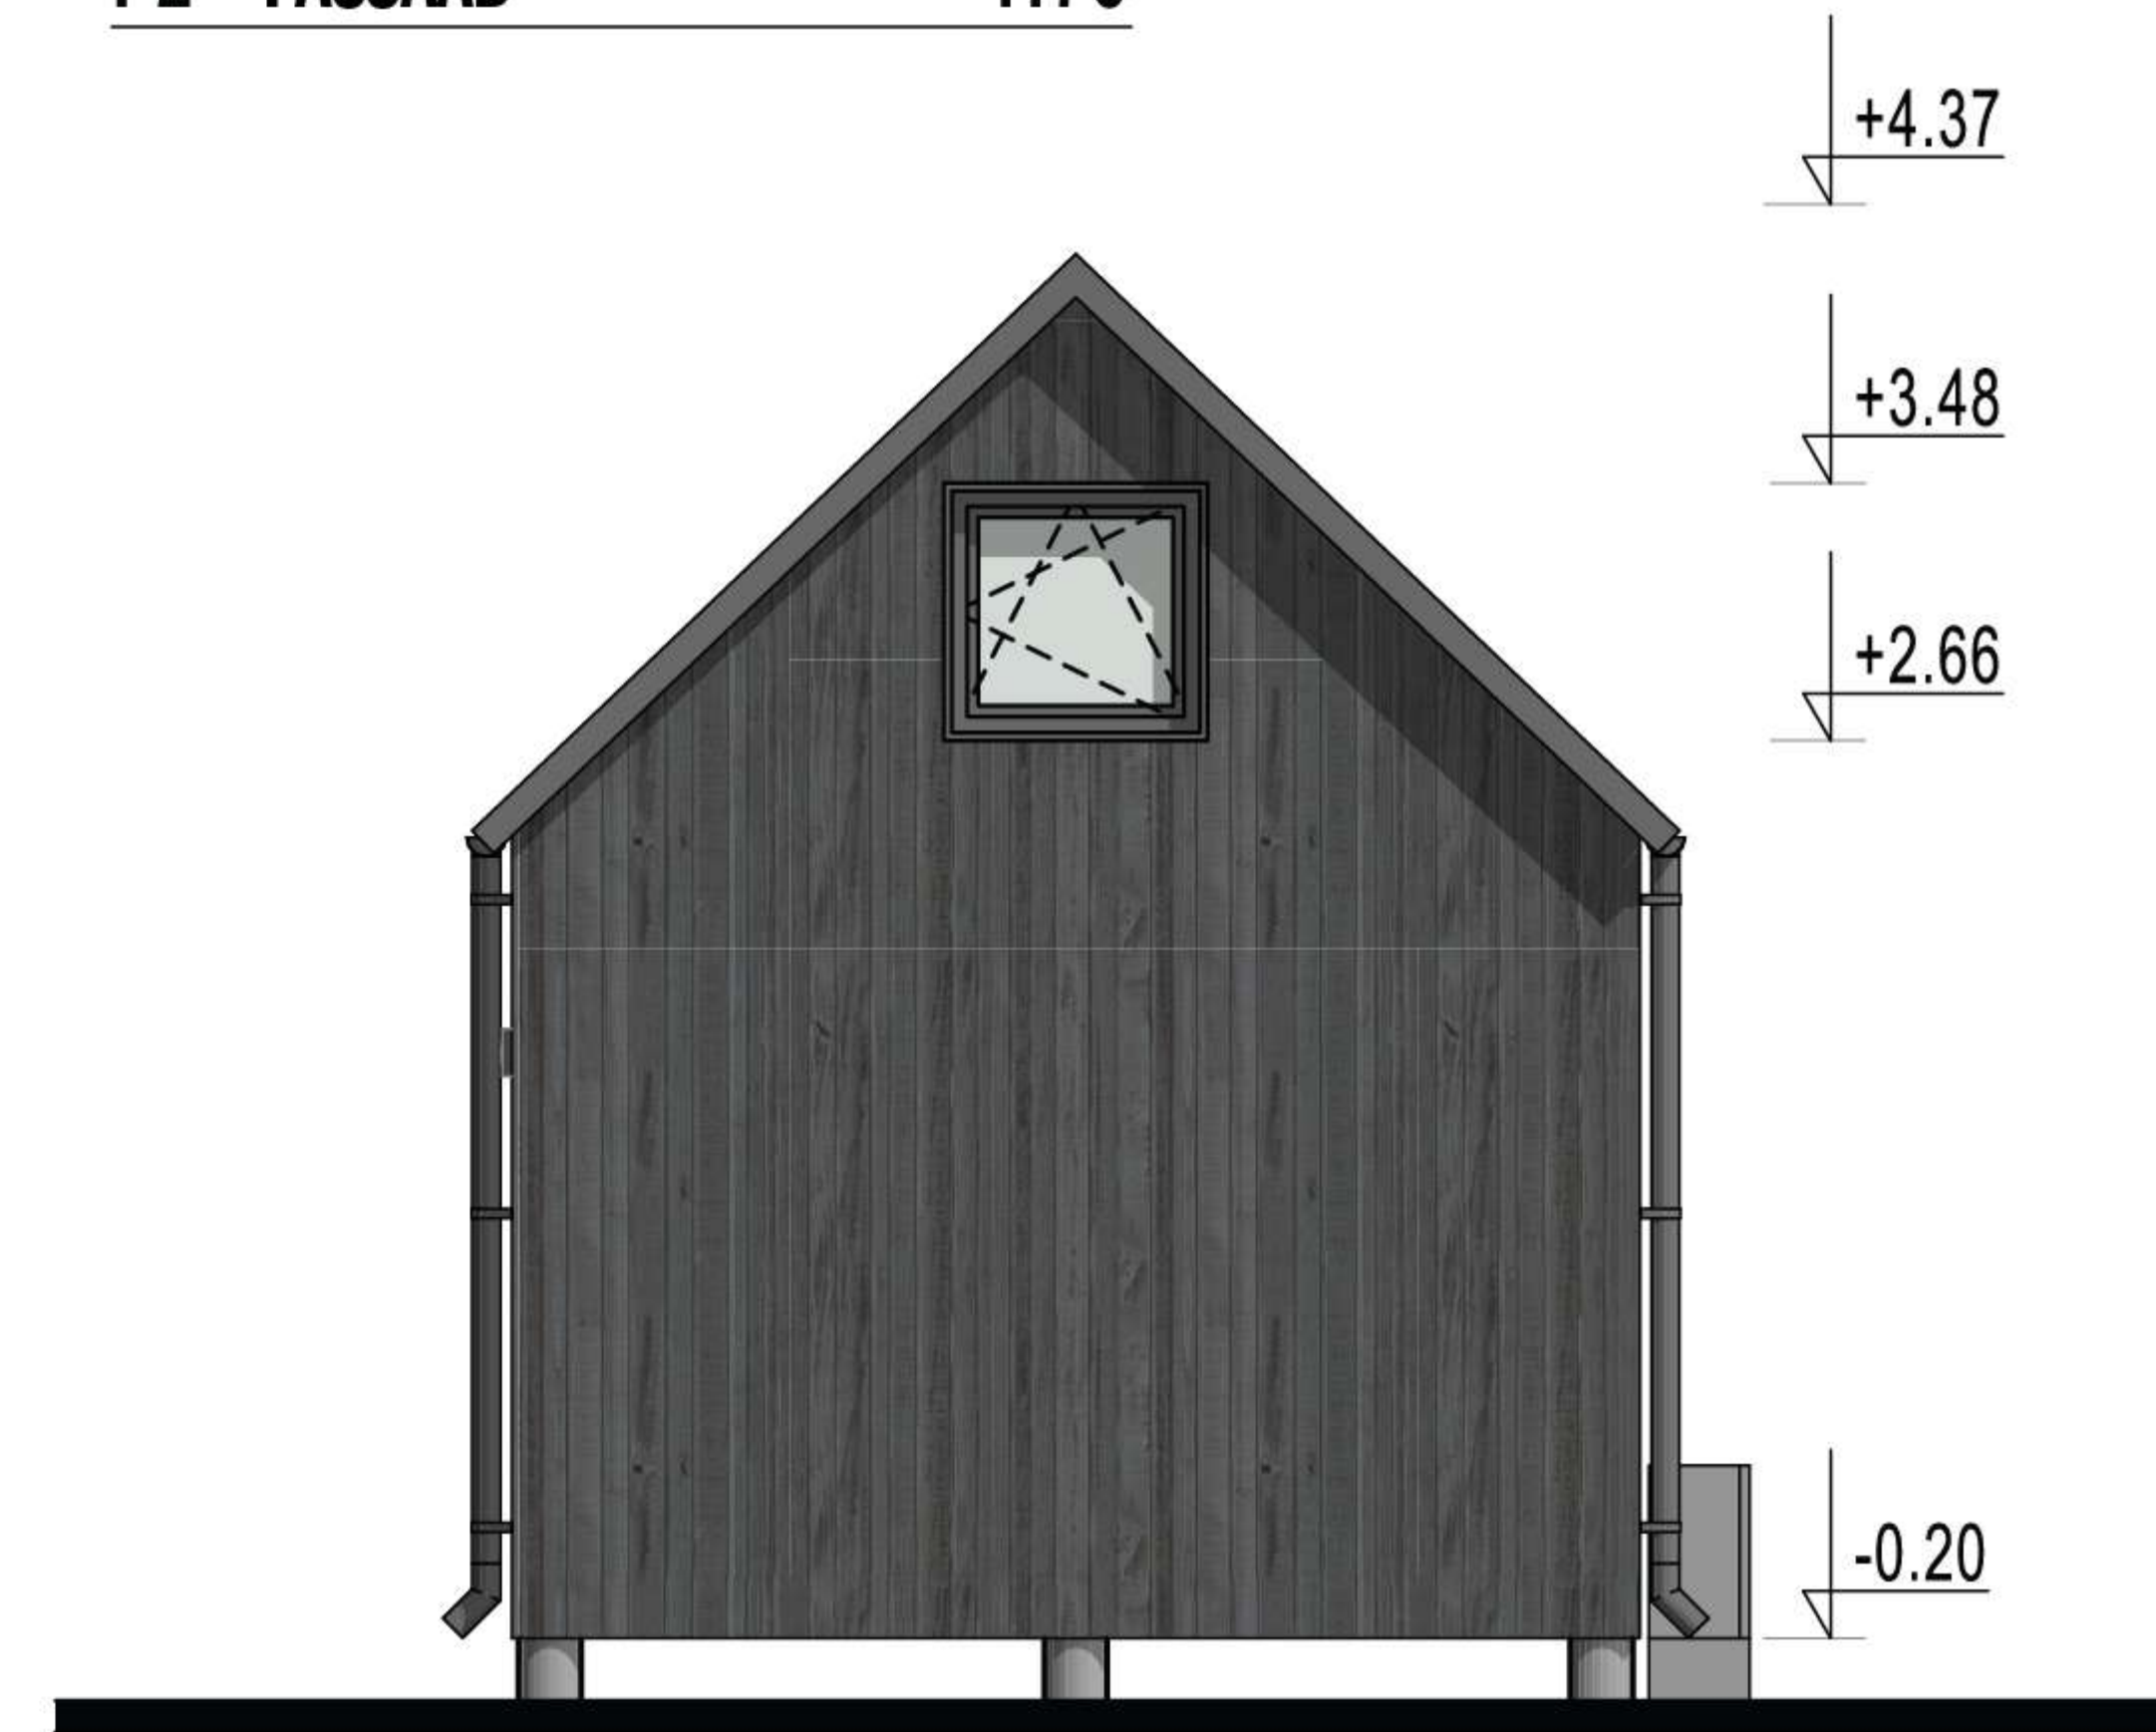

# My Milla 20

Spetsifikatsioonileht

[www.mycabin.ee](http://www.mycabin.ee)

1:50 @A4  
1. korrus

**My Milla 20**

1:50 @A4  
2. korrus

**My Milla 20**

F1 FASSAAD 1:75

F2 FASSAAD 1:75

F3 FASSAAD 1:75

F4 FASSAAD 1:75

1:75 @A4  
Fassaadid

Elektripaigaldise skeemid

**My Milla 20**

A LÖIGE 1:75

B LÖIGE 1:75