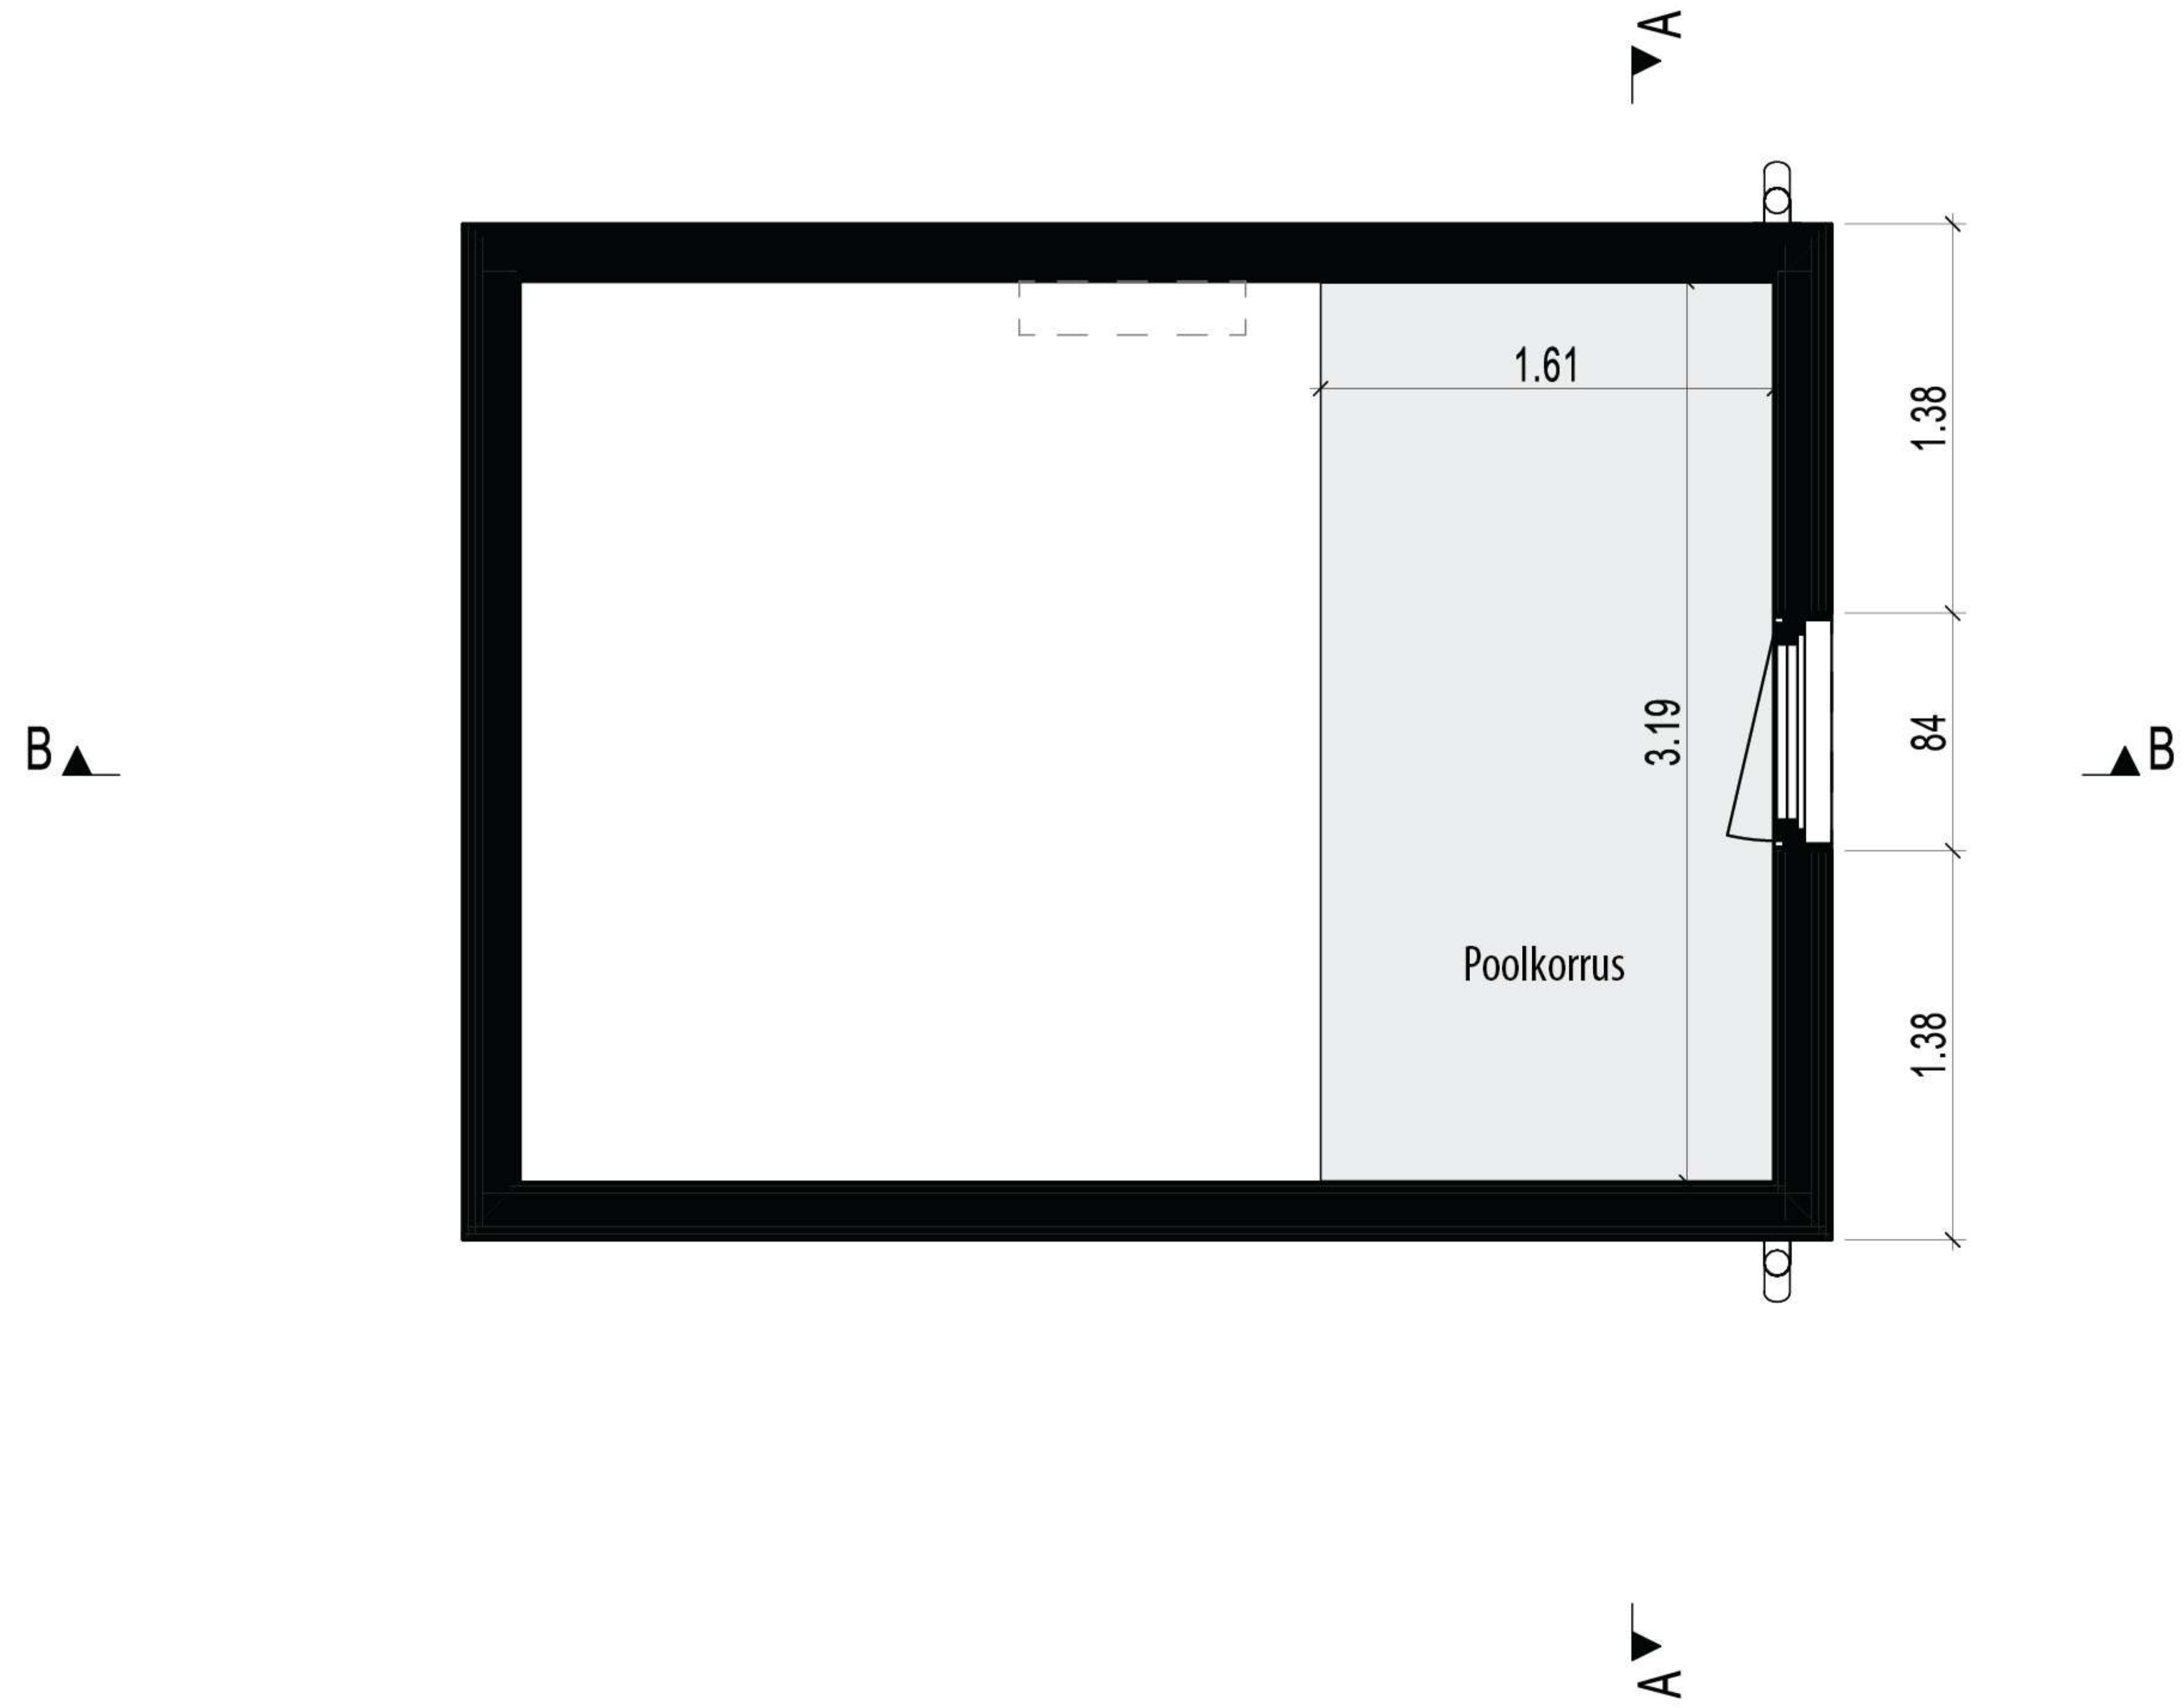

# My Milla 20

Spetsifikatsioonileht

[www.mycabin.ee](http://www.mycabin.ee)

1:50 @A4  
1. korrus

**My Milla 20**

1:50 @A4  
2. korrus

**My Milla 20**

F1 FASSAAD 1:75

F2 FASSAAD 1:75

F3 FASSAAD 1:75

F4 FASSAAD 1:75

1:75 @A4  
Fassaadid

Elektripaigaldise skeemid

**My Milla 20**

A LÖIGE 1:75

B LÖIGE 1:75