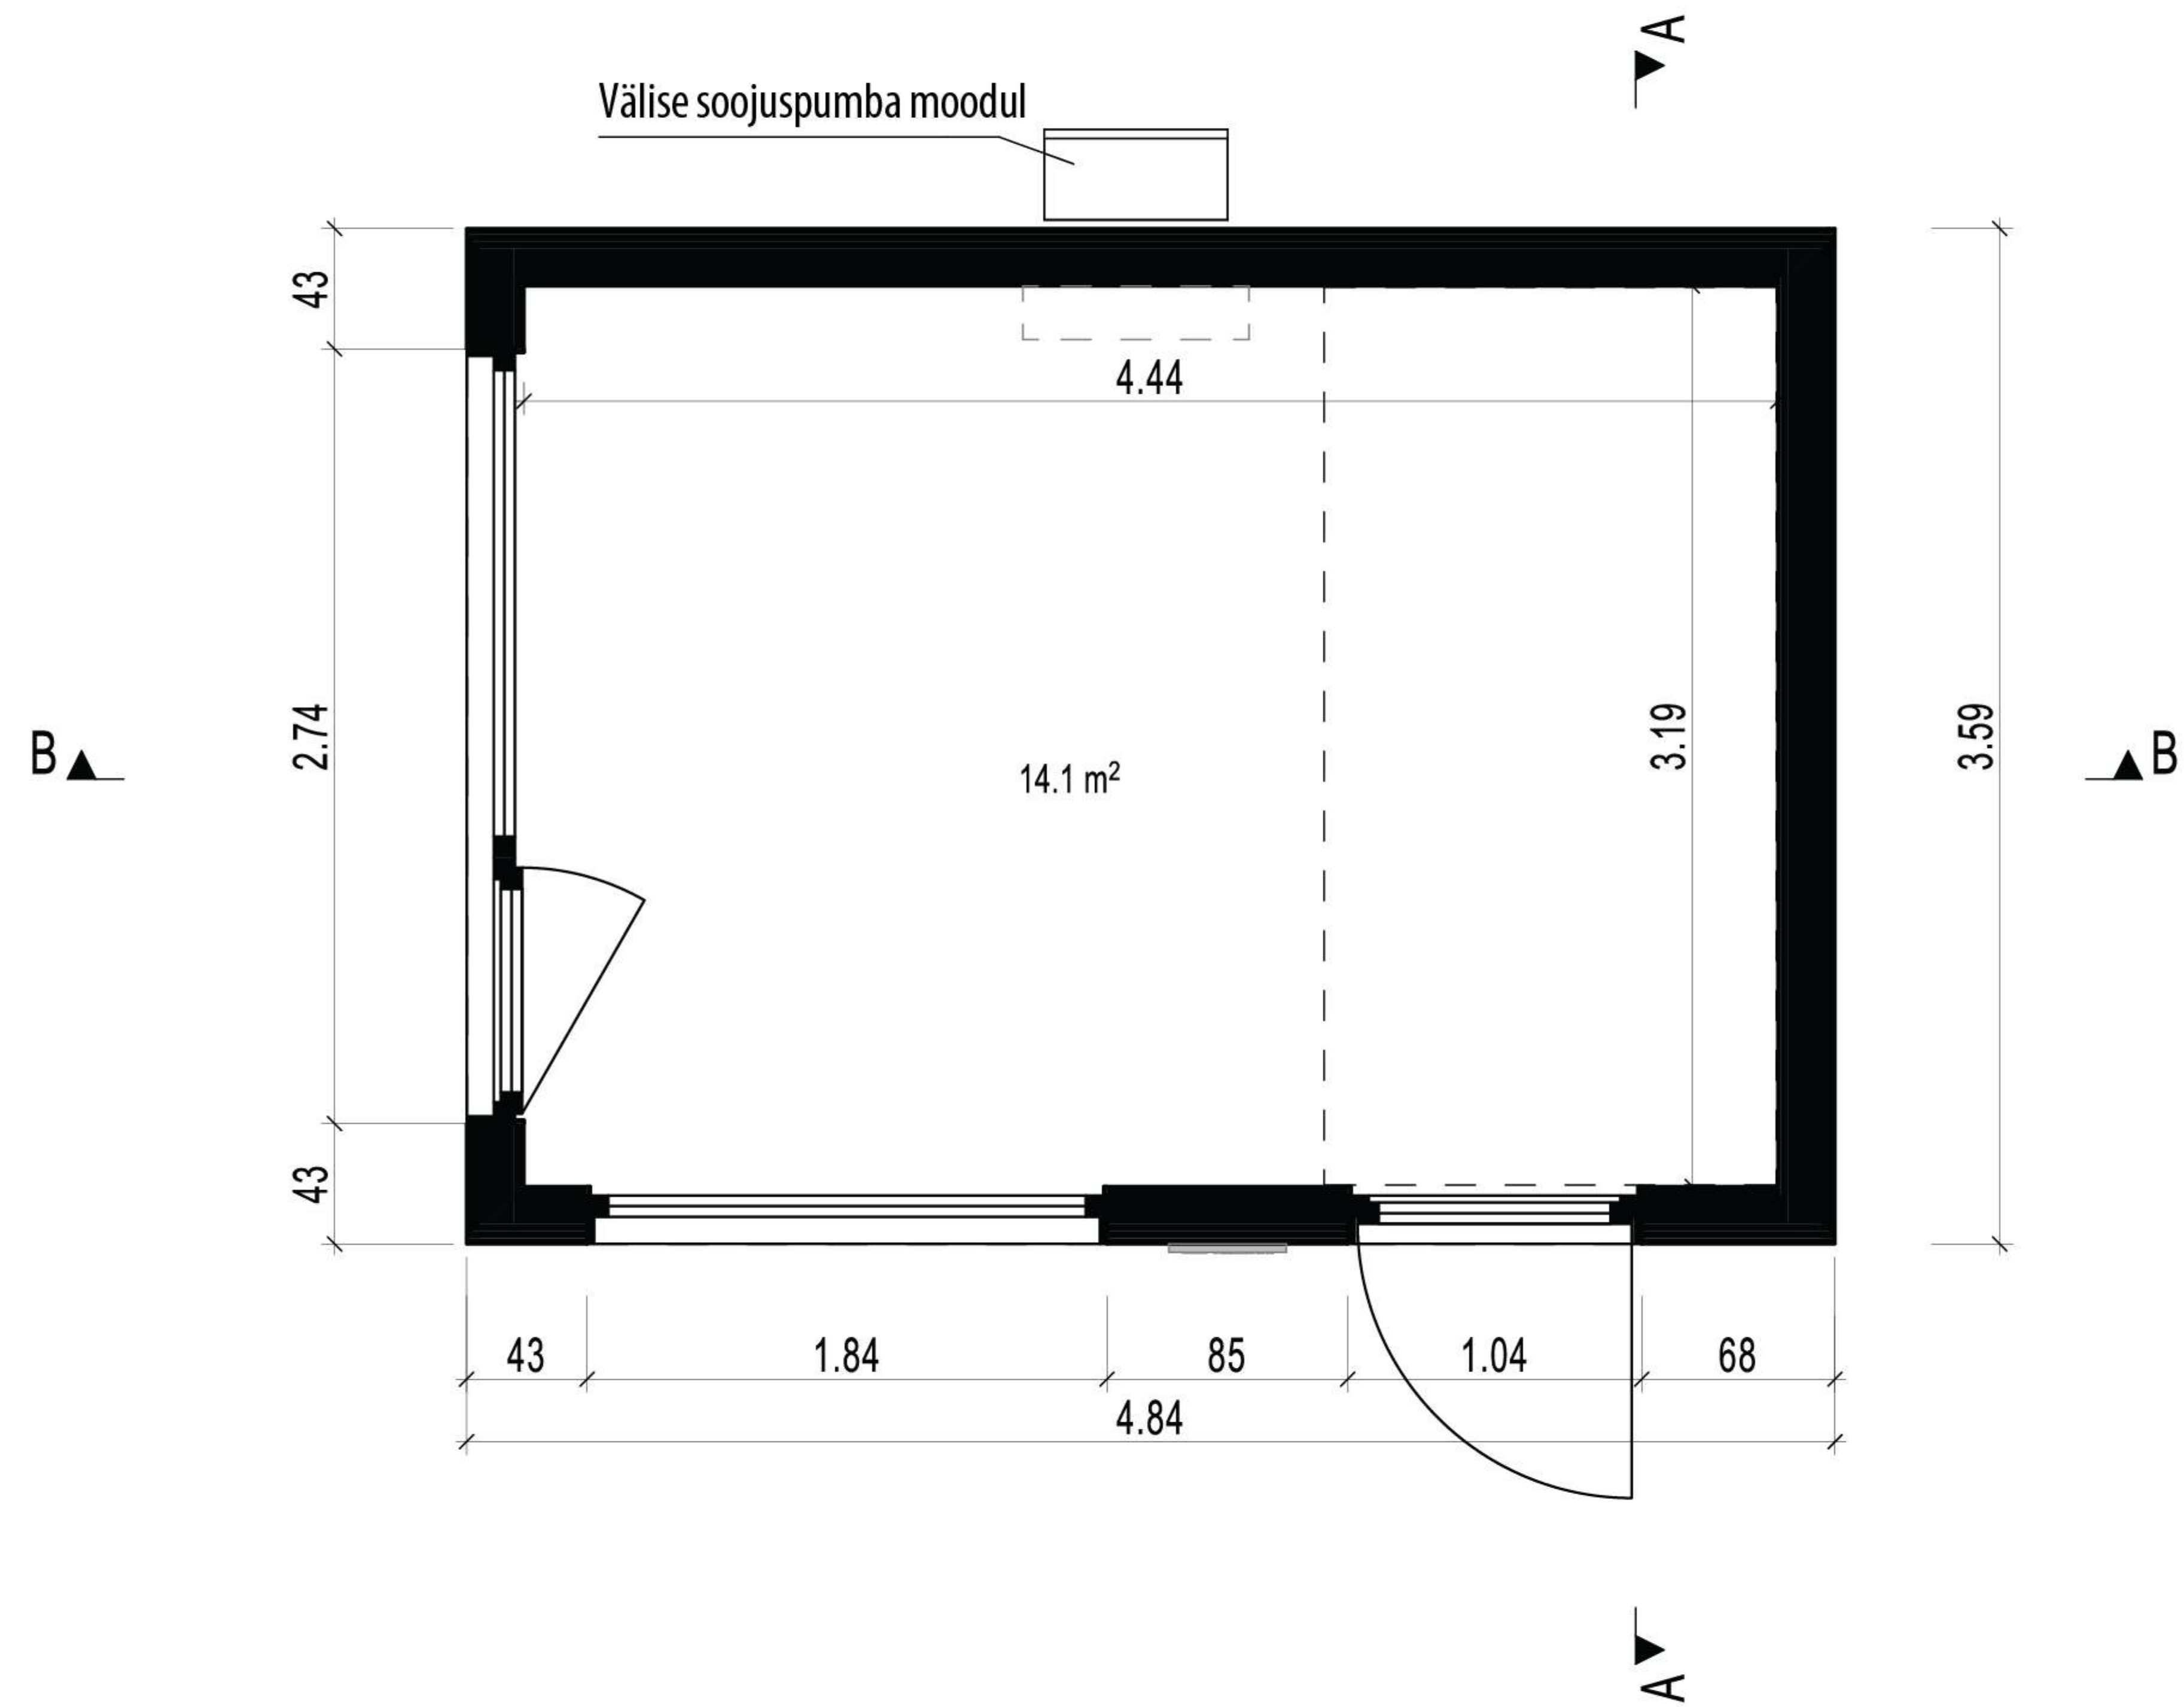

# My Milla 20

Spetsifikatsioonileht

[www.mycabin.ee](http://www.mycabin.ee)

1:50 @A4  
1. korrus

**My Milla 20**

1:50 @A4  
2. korrus

**My Milla 20**

F1 FASSAAD 1:75

F2 FASSAAD 1:75

F3 FASSAAD 1:75

F4 FASSAAD 1:75

1:75 @A4  
Fassaadid

Elektripaigaldise skeemid

**My Milla 20**

A LÖIGE 1:75

B LÖIGE 1:75