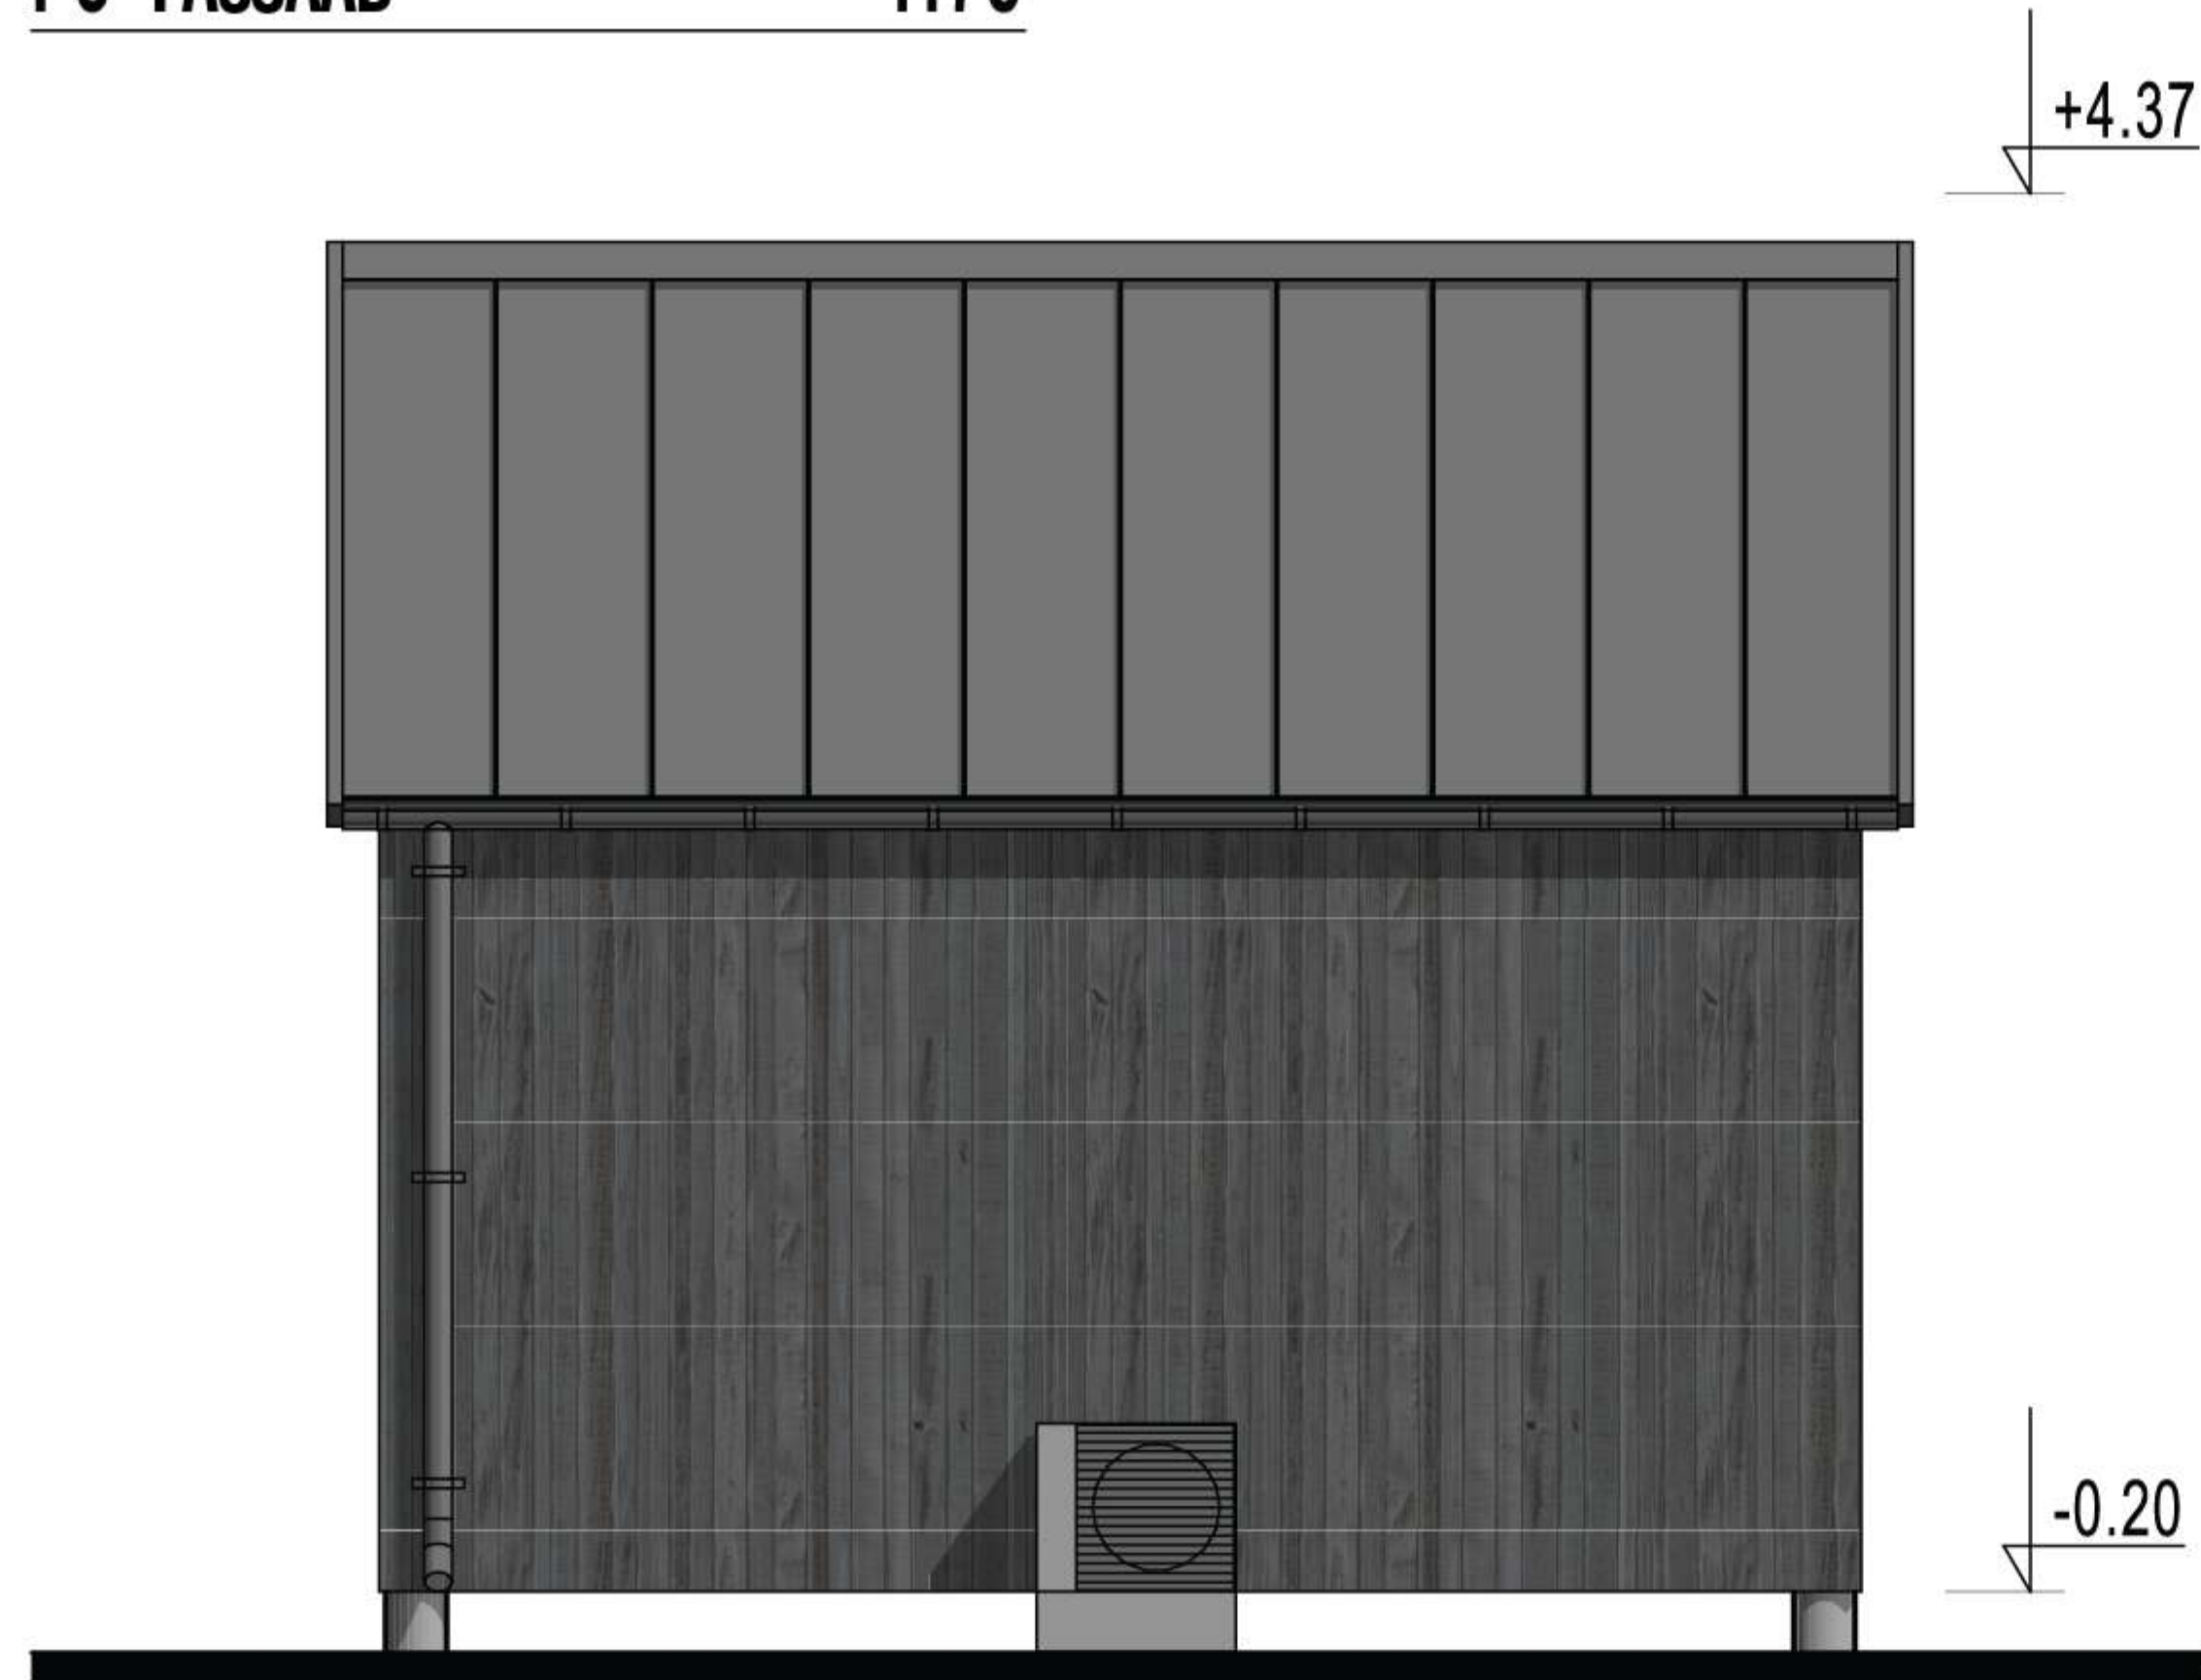

# My Milla 20

Spetsifikatsioonileht

[www.mycabin.ee](http://www.mycabin.ee)

1:50 @A4  
1. korrus

**My Milla 20**

1:50 @A4  
2. korrus

**My Milla 20**

F1 FASSAAD 1:75

F2 FASSAAD 1:75

F3 FASSAAD 1:75

F4 FASSAAD 1:75

1:75 @A4  
Fassaadid

Elektripaigaldise skeemid

**My Milla 20**

A LÖIGE 1:75

B LÖIGE 1:75