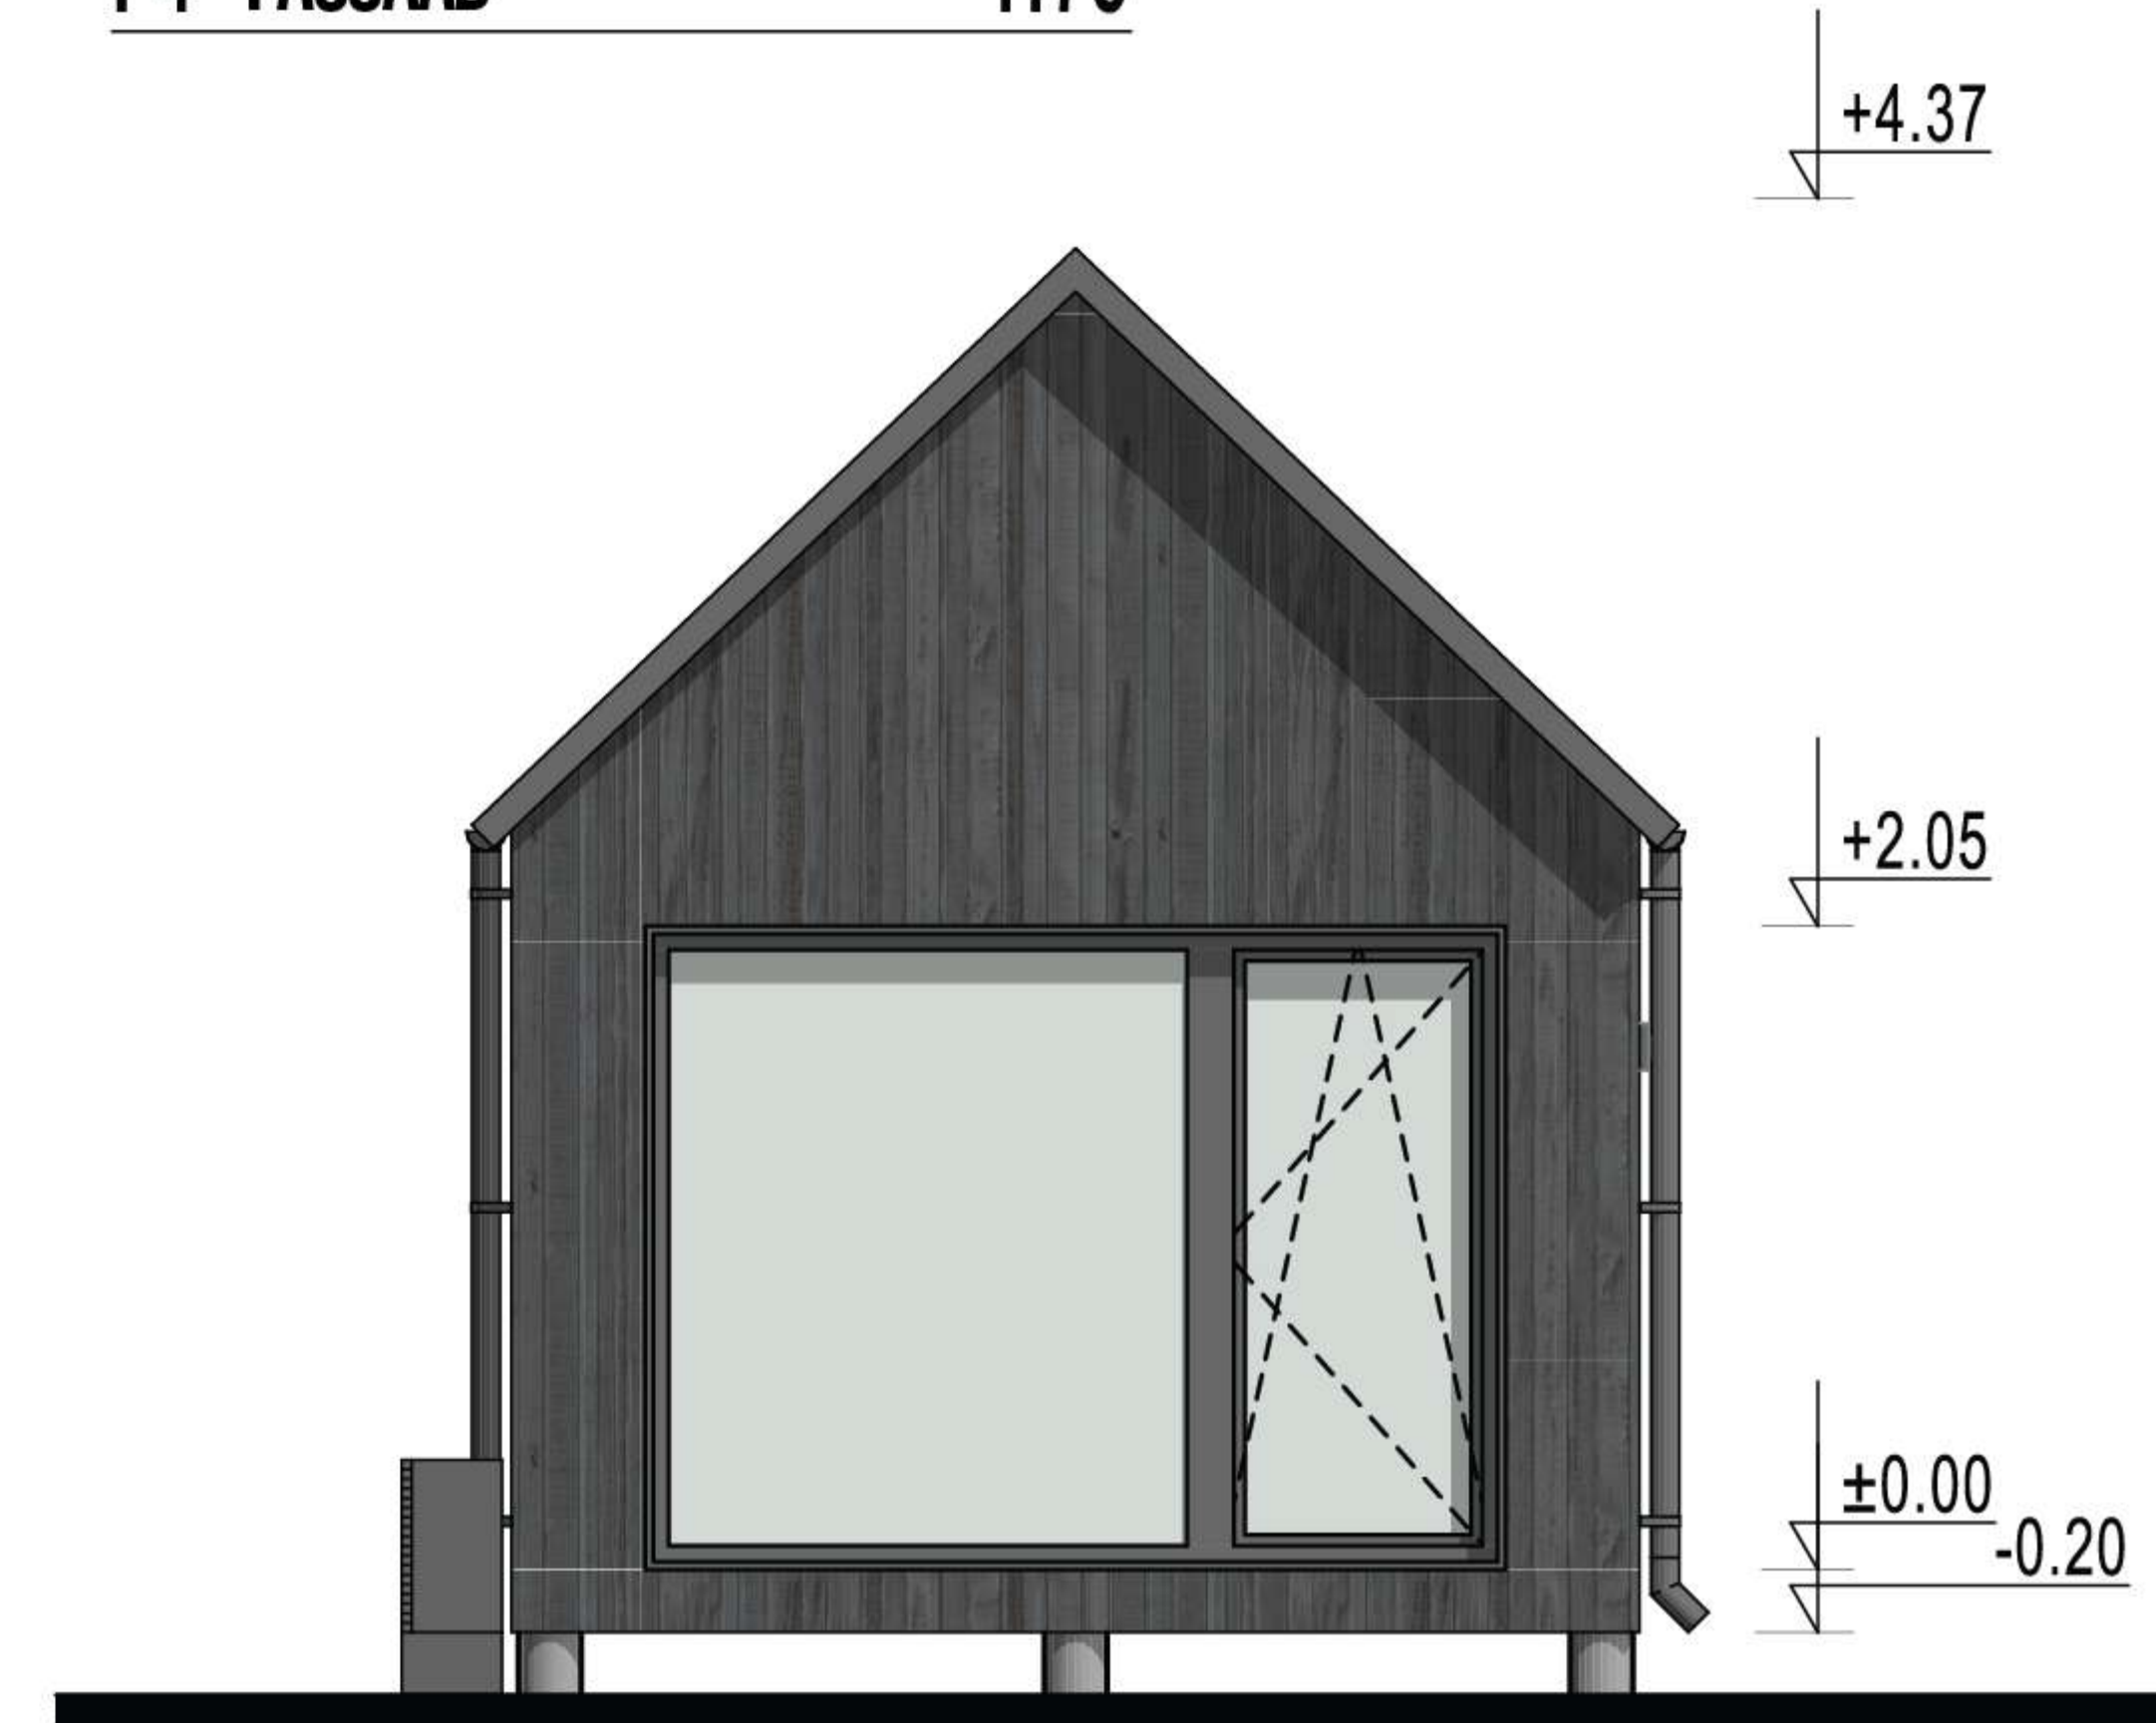

# My Milla 20

Spetsifikatsioonileht

[www.mycabin.ee](http://www.mycabin.ee)

1:50 @A4  
1. korrus

**My Milla 20**

1:50 @A4  
2. korrus

**My Milla 20**

F1 FASSAAD 1:75

F2 FASSAAD 1:75

F3 FASSAAD 1:75

F4 FASSAAD 1:75

1:75 @A4  
Fassaadid

Elektripaigaldise skeemid

**My Milla 20**

A LÖIGE 1:75

B LÖIGE 1:75